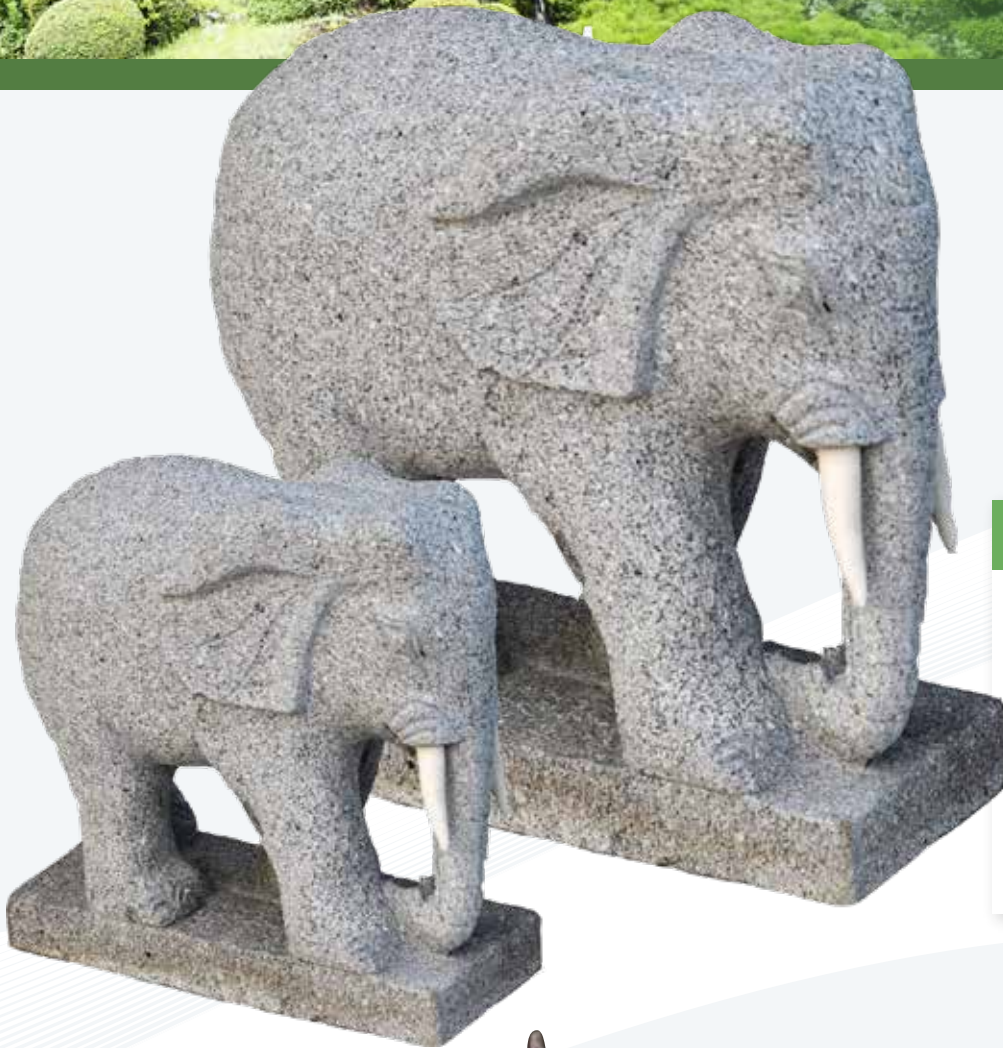

Elefant på sokkel, lysegrå granit.

Artikel-nr. 410-0190-020   Kr. 1.245,00
Str.: 30x15x30 cm.

Artikel-nr. 410-0190-023   Kr. 3.495,00
Str.: 50x25x50 cm.

Artikel-nr. 410-0190-026   Kr. 7.495,00
Str.: 70x35x70 cm.

Artikel-nr. 410-0190-029   Kr. 12.495,00
Str.: 100x42x90 cm.