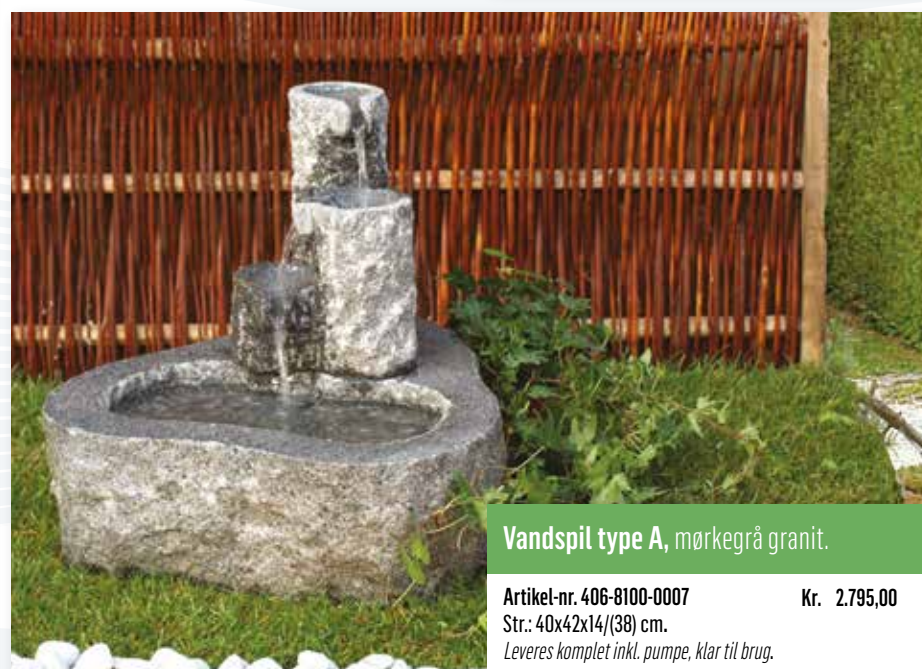

Vandspil type A, mørkegrå granit.

Artikel-nr. 406-8100-0007 ● Kr. 2.795,00
Str.: 40x42x14/(38) cm.
Leveres komplet inkl. pumpe, klar til brug.

*Farvekoderne angiver de passende pumpesæt til hver vandsten, der er ofte flere muligheder til samme sten. Læs mere om de forskellige typer pumpesæt og farvekoder på side 3.